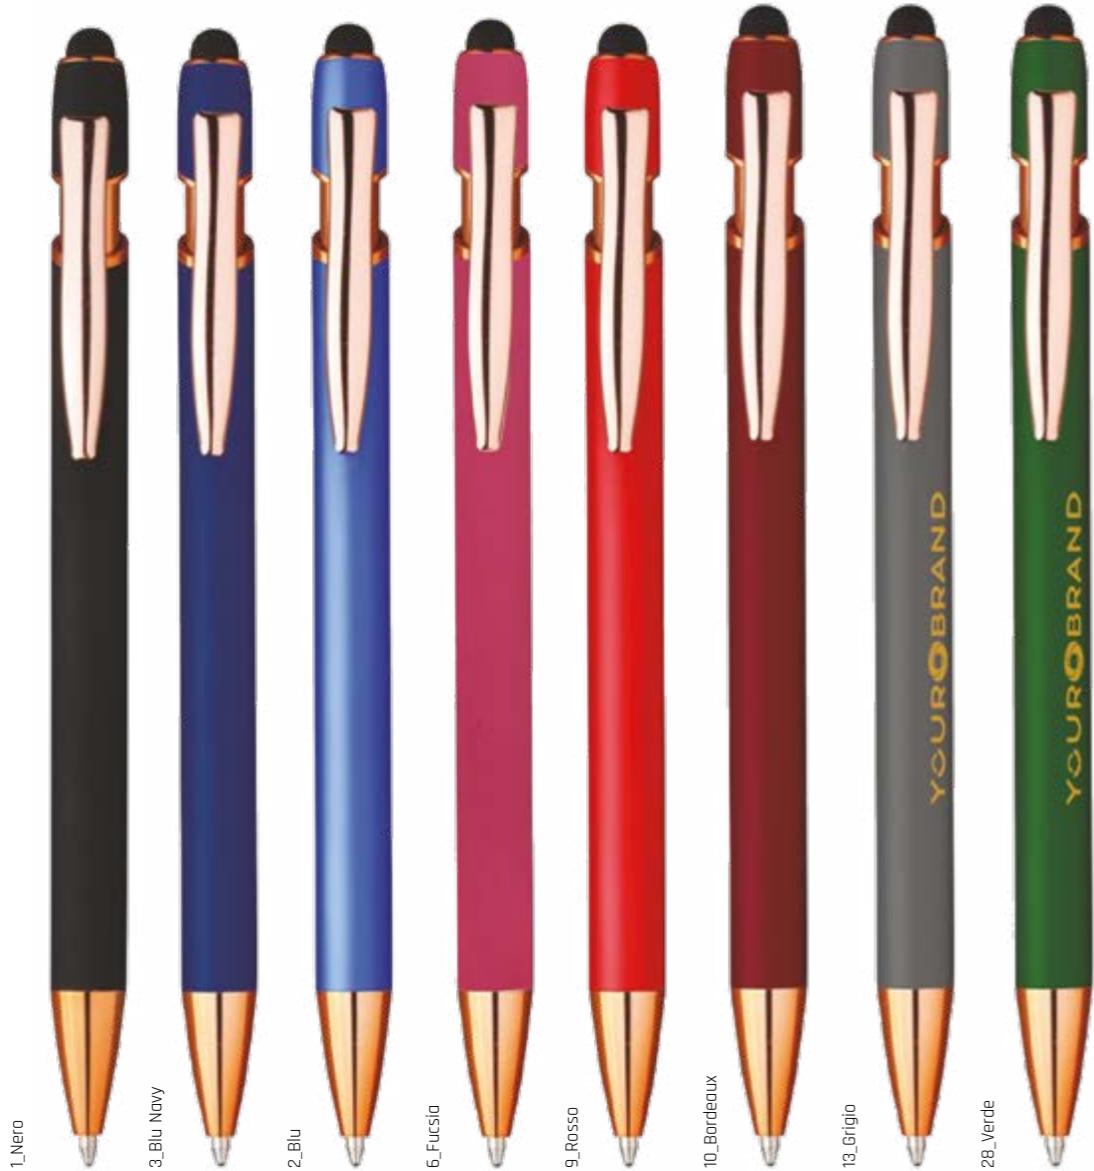

- 1_Nero
- 3_Blu Navy
- 2_Blu
- 6_Fucsia
- 9_Rosso
- 10_Bordeaux
- 13_Grigio
- 28_Verde

YOUR BRAND

RP0119_Gold Touch

Refill nero

Penna a sfera a scatto in alluminio soft touch con touch screen. Il logo inciso sarà oro.

H 14 cm

0,6x5 cm

100

500