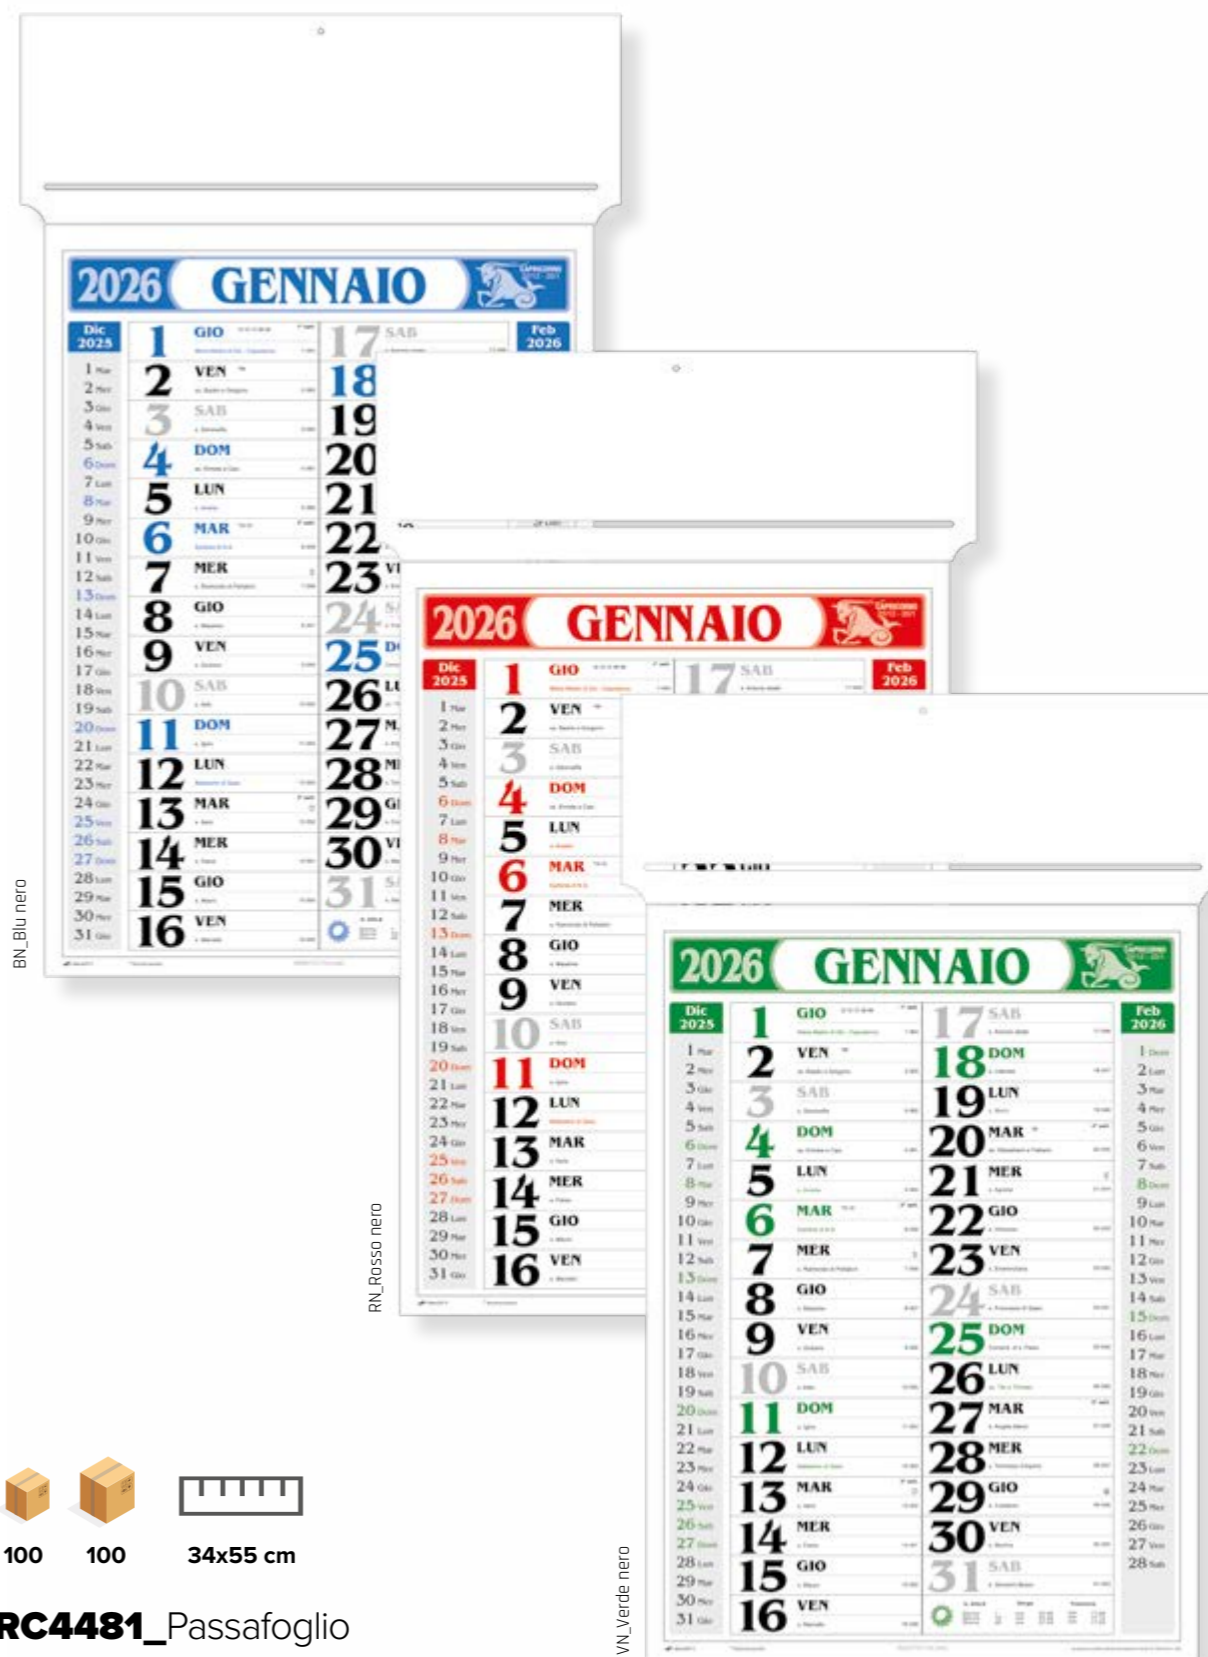

**Passafoglio
34x55**

BN_Blu nero

RN_Rosso nero

VN_Verde nero

RC4481_Passafoglio

Calendario Olandese 12 ff.
Testata rinforzata. Rilegatura a mano
carta naturale usomano 70 gr.