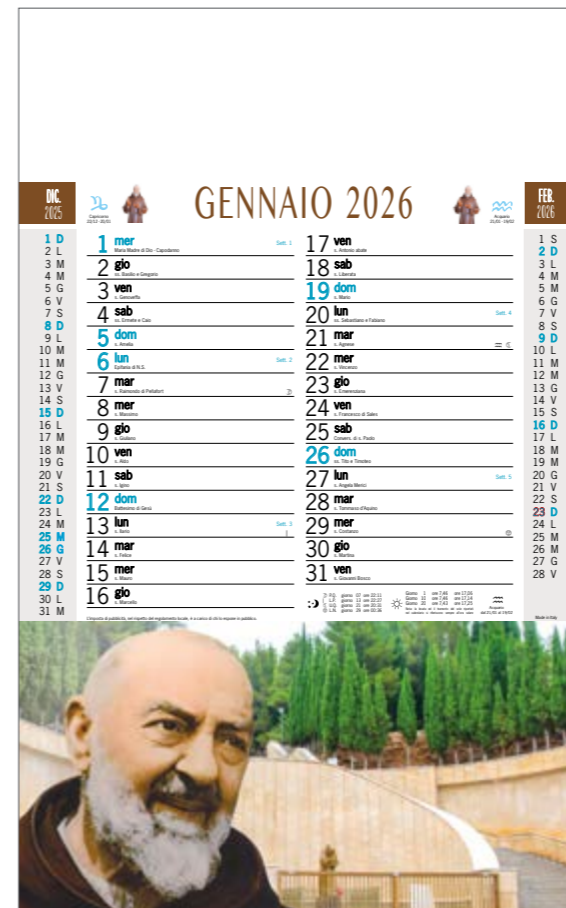

RC5000_San Pio

100 100 28,8x47 cm