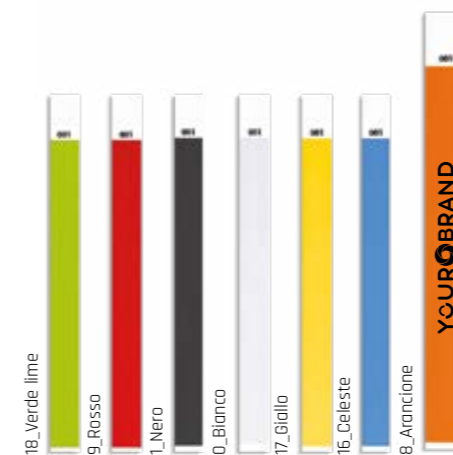

RB5106_Evento

Braccialetto in Tyvek numerato per eventi. Regolabile al polso con adesivo. Forniti in fogli da 20 pz.

25,5x2 cm

stampa 1 colore
1,3x15 cm

1000

1000