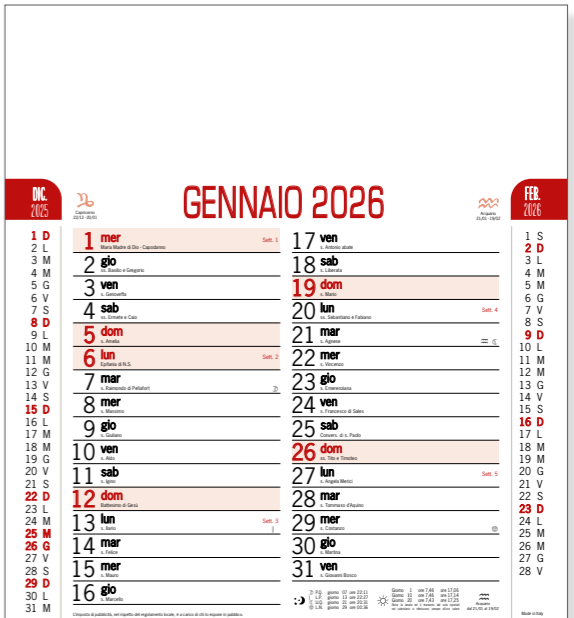

09_ROSSO

RC5000_Gastronomia

Calendario Illustrato 12 ff.
Allestimento termosaldato,
carta patinata 70 gr.