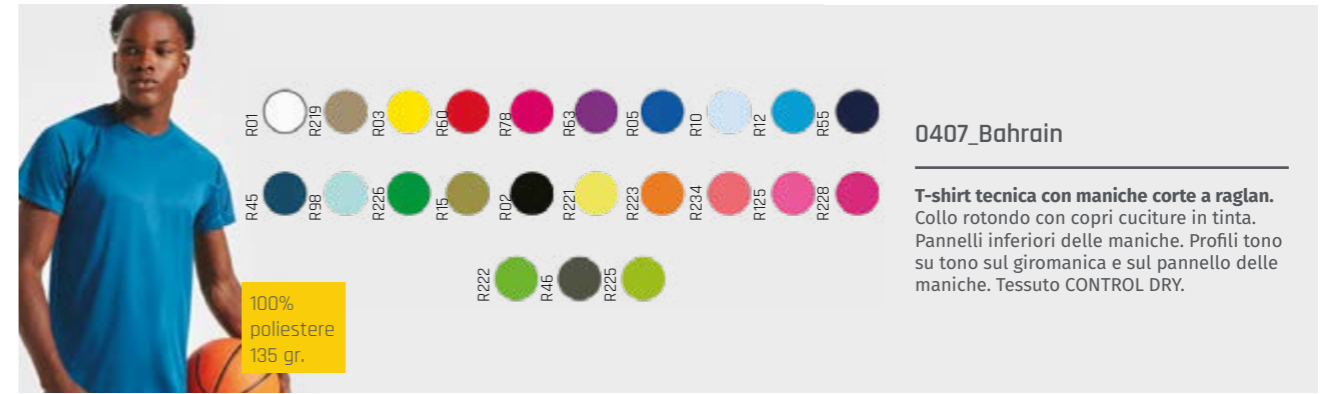

100% cotone
150 gr.

100% cotone
155 gr.

6554_Beagle

T-shirt maniche corte. Girocollo con elastan e copri cuciture da spalla a spalla. Tubolare nelle misure per adulti e con cuciture laterali nelle misure per bambini. Colore grigio vigore 58: 85% cotone / 15% viscosa