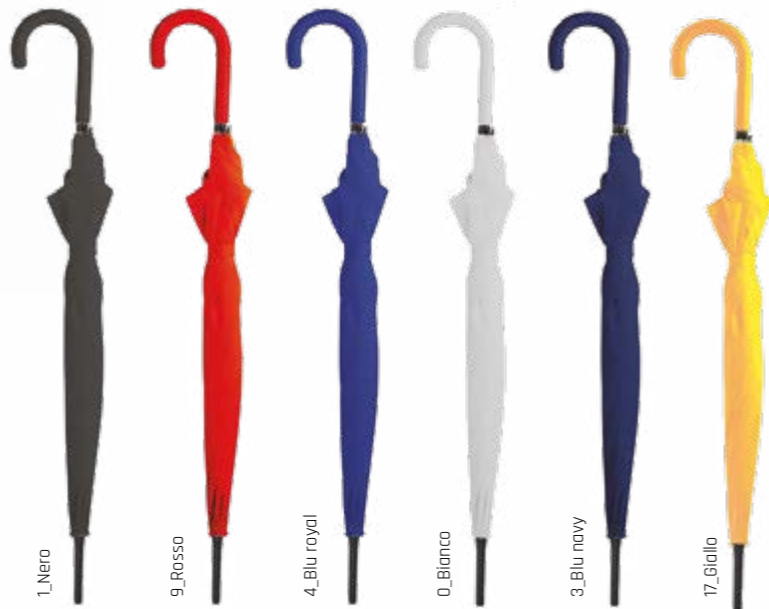

86x72 cm

stampa 1 colore
10x10 cm

10

50

RG1050_Pocket

Ombrello pieghevole in poliestere 190T + pongee. Manico in plastica con pulsante automatico per facile apertura e chiusura 8 stecche fiberglass. Confezione in custodia poliestere.

56cm/97Ø cm

stampa 1 colore o
DTF 15x10 cm

12

48

RG0033_Regular

Ombrello con custodia in poliestere 190T. Manico in plastica.

56,50cm/92Ø  stampa 1 colore o DTF 15x10 cm  12  60

0_Bianco 1_Nero 2_Blu 6_Fucsia 8_Arancione 9_Rosso 17_Giallo 18_Verde lime 28_Verde

RG0028_Disco

Ombrello automatico in poliestere 190T. Manico curvo e puntale in plastica.

85cm/105Ø  stampa 1 colore o DTF 15x10 cm  12  60

manico con pulsante automatico

1_Nero 9_Rosso 4_Blu royal 0_Bianco 3_Blu navy 17_Giallo