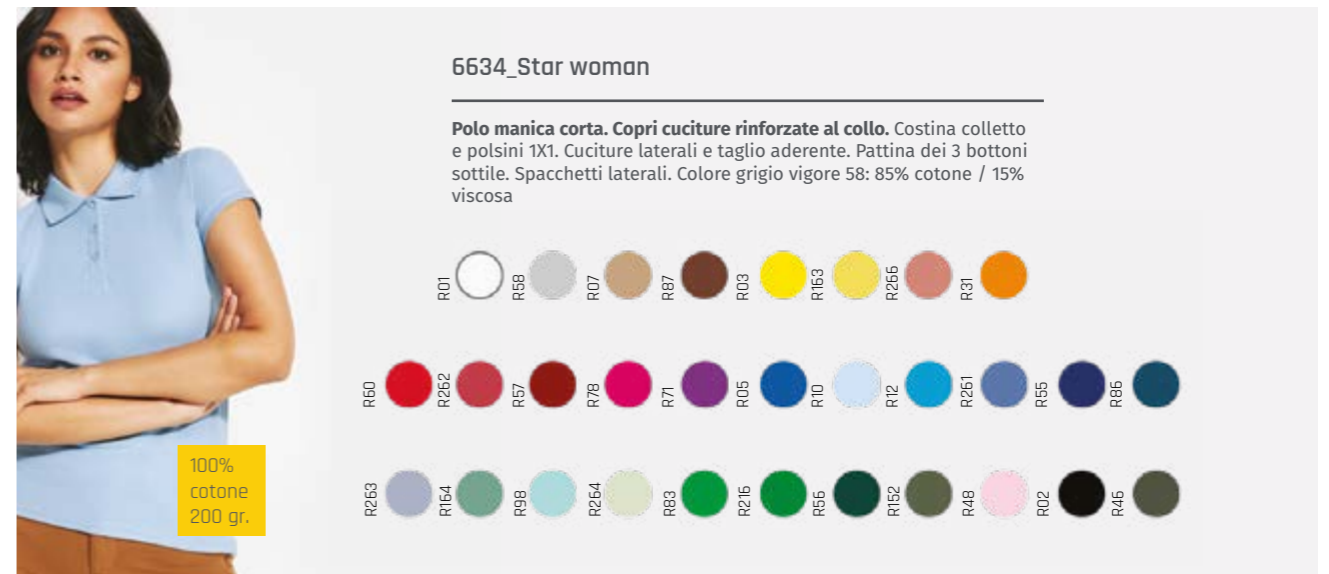

100% cotone
200 gr.

6634_Star woman

Polo manica corta. Copri cuciture rinforzate al collo. Costina colletto e polsini 1x1. Cuciture laterali e taglio aderente. Pattina dei 3 bottoni sottile. Spacchetti laterali. Colore grigio vigore 58: 85% cotone / 15% viscosa