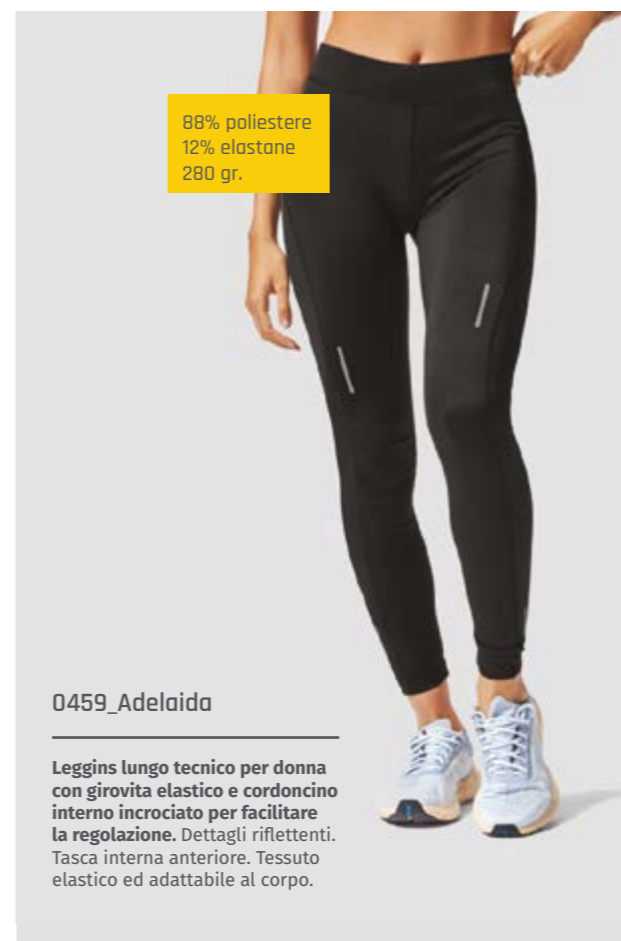

88% poliestere
12% elastane
280 gr.

0459_Adelaida

Leggins lungo tecnico per donna con girovita elastico e cordoncino interno incrociato per facilitare la regolazione. Dettagli riflettenti. Tasca interna anteriore. Tessuto elastico ed adattabile al corpo.